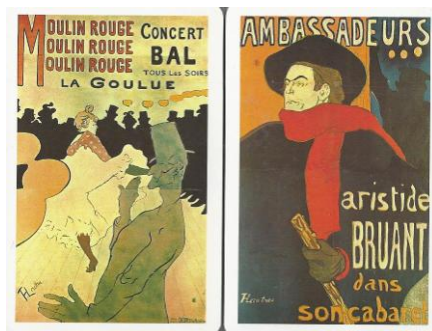

Mazzo: **TOULOUSE LAUTREC**

Tipo: Singolo Doppio

Dorso:

Semi: *Salvo errore (le carte, della PIATNIK, sono ancora sigillate) dovrebbero avere i soliti semi francesi :*

Contenitore: *I mazzi sono, all'interno di un'elegante scatola, in cartoncino dorato che ha il fronte come dall'immagine qui sotto riprodotta (nella consueta riduzione di 35/100°) e sul retro ha la riproduzione dei dorsi delle carte stesse:*